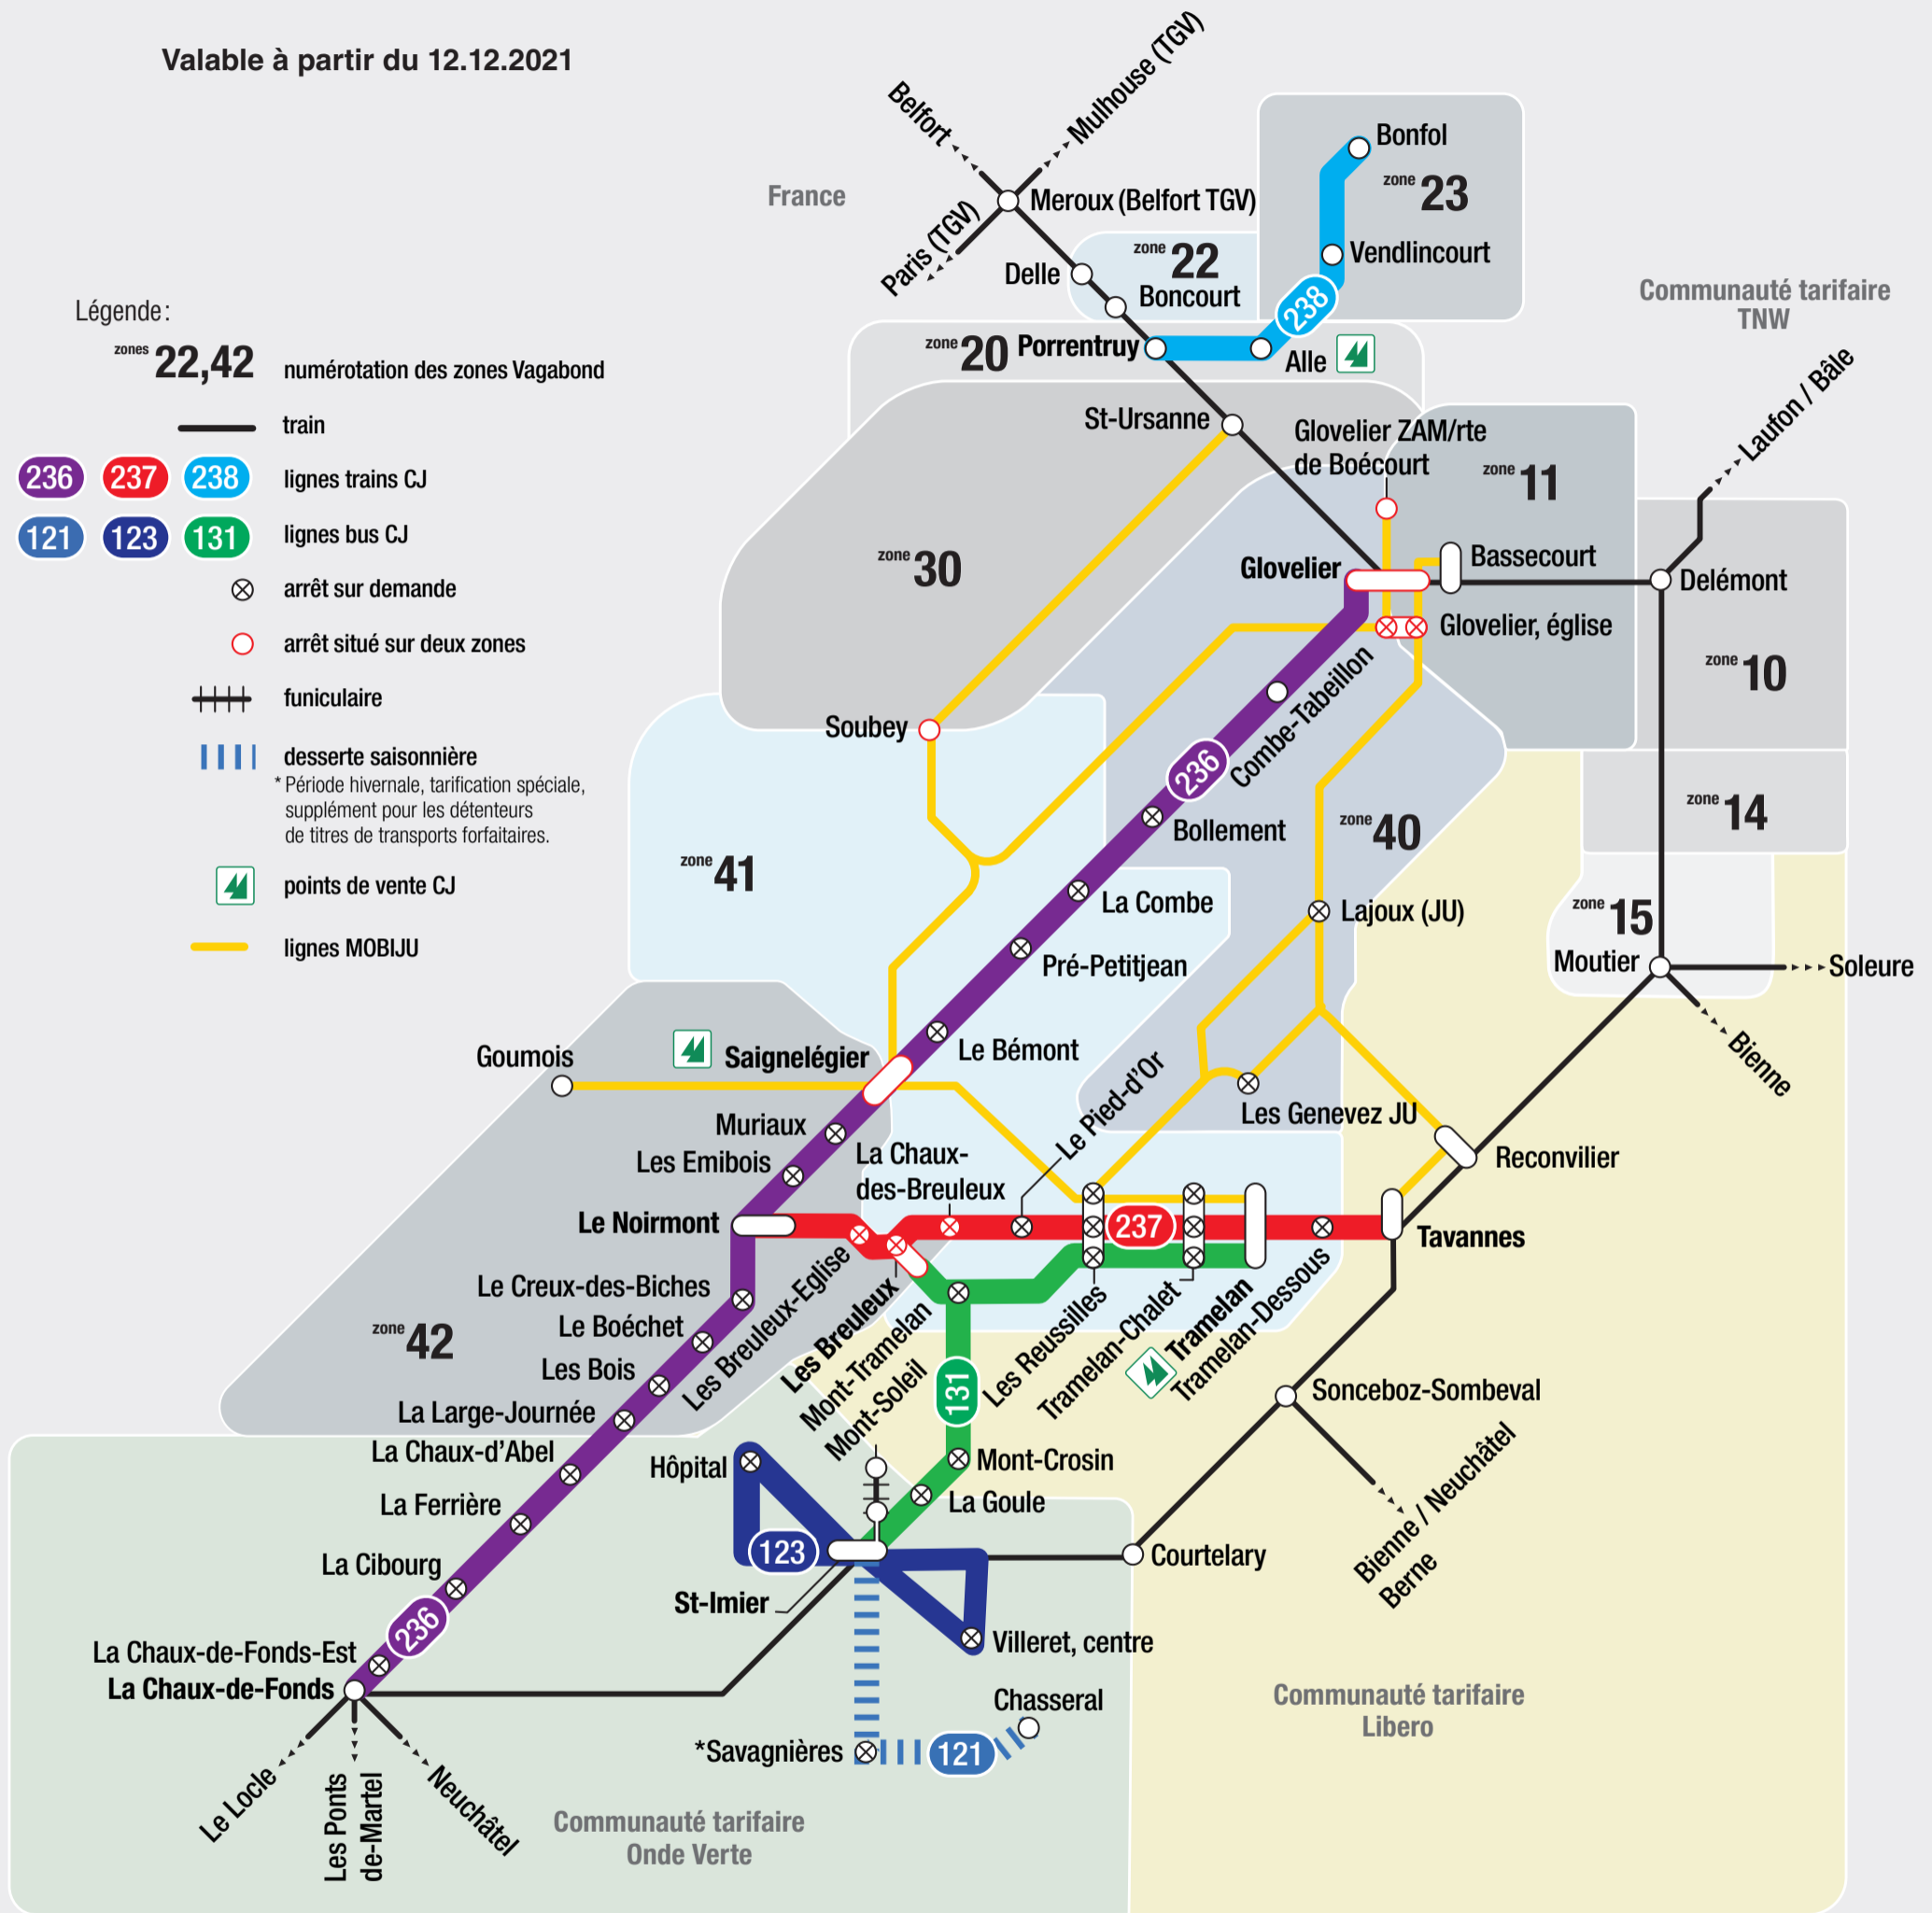

# Réseau des Chemins de fer du Jura et extrait des zones tarifaires Vagabond

Valable à partir du 12.12.2021

**Chemins de fer du Jura**  
Service Gestion du Trafic  
Rue de la Gare 29  
CH - 2720 Tramelan  
Tél. +41 32 486 93 45  
information@les-cj.ch

## Carte journalière Régio CJ:

valable sur nos lignes de train (236/237/238) et sur nos lignes de bus (121 circulation estivale /123/131).